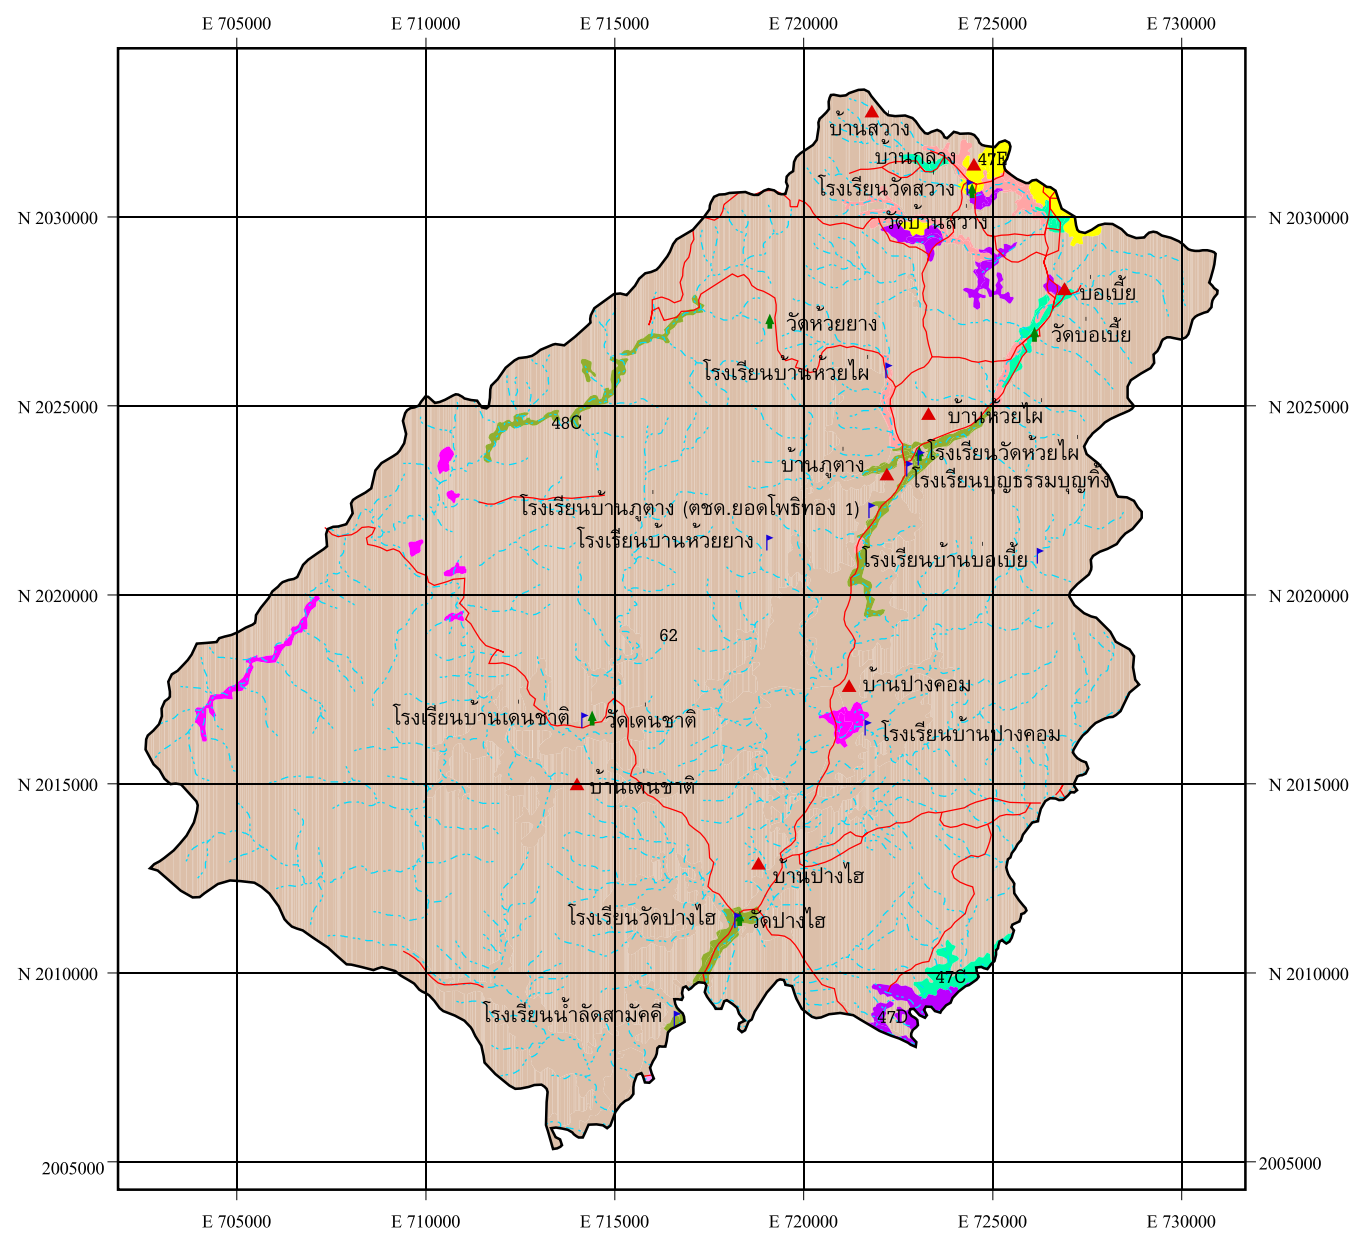

แผนที่กลุ่มชุดดิน ต.บ่อเบี้ย อ.บ้านโคก จ.อุตรดิตถ์

สัญลักษณ์และคำอธิบาย	พื้นที่(ไร่)	
 7	กลุ่มชุดดินที่_7	2,191
 36B	กลุ่มชุดดินที่_36B	1
 47C	กลุ่มชุดดินที่_47C	1,620
 47D	กลุ่มชุดดินที่_47D	2,030
 47E	กลุ่มชุดดินที่_47E	1,198
 48C	กลุ่มชุดดินที่_48C	3,124
 48D	กลุ่มชุดดินที่_48D	1,461
 62	กลุ่มชุดดินที่_62	265,823
รวมพื้นที่ทั้งหมด		277,446 ไร่

— ถนน

— ทางน้ำ

▲ หมู่บ้าน

▤ โรงเรียน

▲ วัด

2000 0 2000 4000 Meters